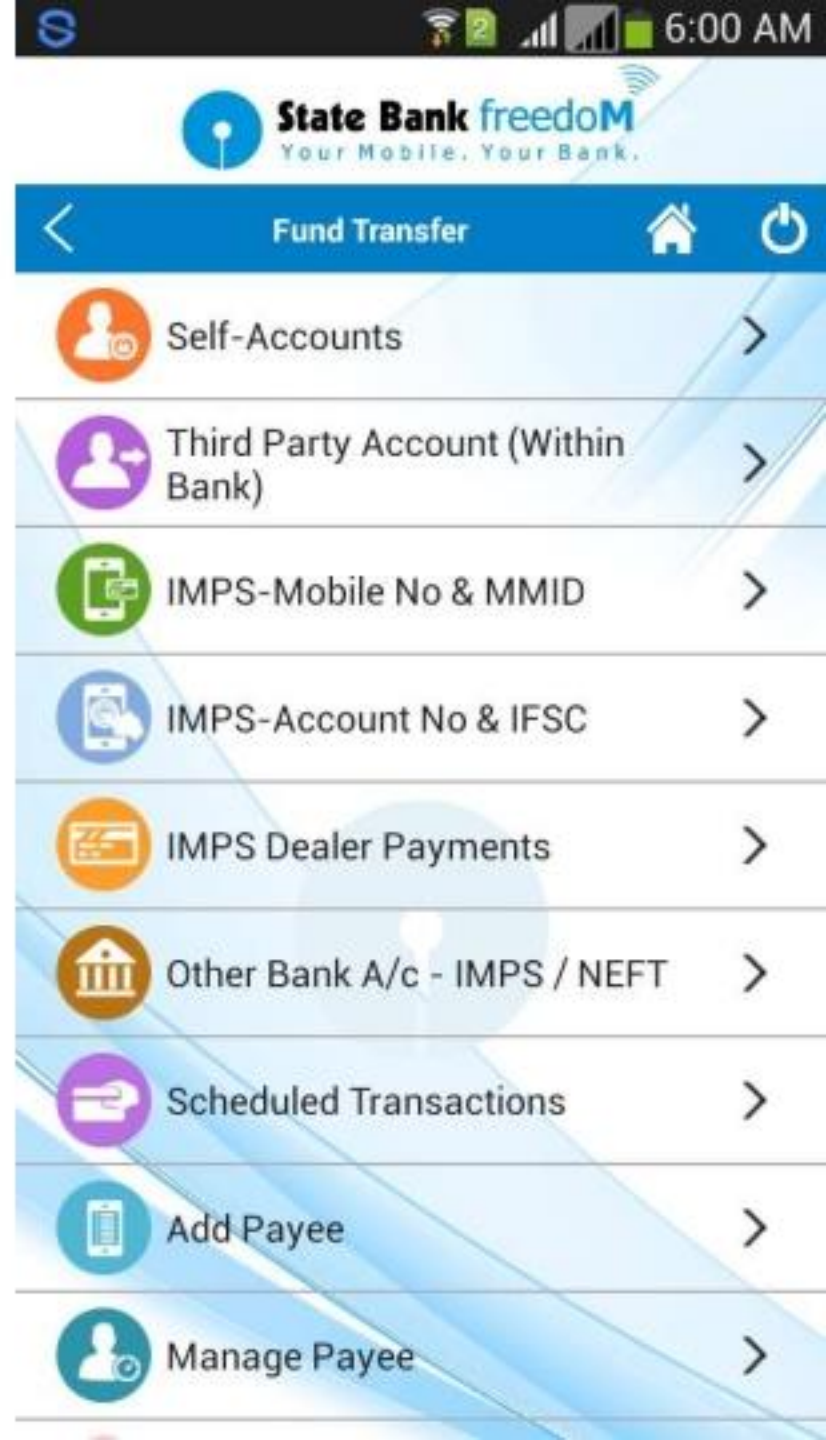

### Login For Mobile Banking

Mobile Banking User ID

Enter MPIN

[Forgot MPIN ?](#) | [Switch to SMS Mode](#)

**LOGIN**

**S  
B  
F  
R  
E  
E  
D  
O  
M**

Welcome MR. SRINIVAS MADABHUSHI

- My Accounts >
- Fund Transfer >
- Fixed / Recurring Deposit >
- Requests >
- Top Up & F >
- Bill Payment >
- mCommerce >
- Profile Settings >

Loading...

**S**  
**B**  
**F**  
**R**  
**E**  
**E**  
**D**  
**O**  
**M**

**S**  
**B**  
**F**  
**R**  
**E**  
**E**  
**D**  
**O**  
**M**

**S**  
**B**  
**F**  
**R**  
**E**  
**E**  
**D**  
**O**  
**M**